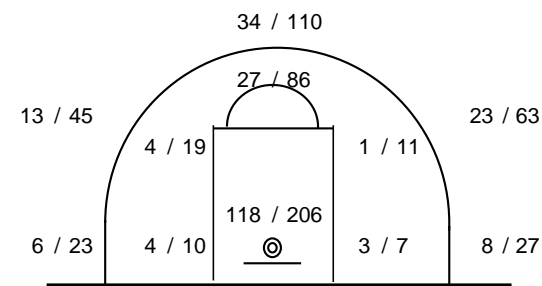

## ΣΥΓΚΕΝΤΡΩΤΙΚΑ ΣΤΑΤΙΣΤΙΚΑ Α.Σ. ΠΕΡΑ 2019-2020

Player	Time		Games Played	Points		Free Throws		2-points		3-points		+ / -	Rebounds				Assists		Steals	Turnovers		Blocks	Fouls		Ranking	Tendex	
	Played	Avg		Total	Avg	%	%	%	De	Of	Total		Avg	Avg	Avg	Wo	Co										
ΒΛΑΧΟΣ Γ.	292	24.3	12	83	6.9	10 / 16	62.5	17 / 28	60.7	13 / 35	37.1	6	43	24	67	5.6	12	1.0	16	11	0.9	2	25	29	130	0.445	
ΚΑΒΑΛΑΡΑΚΗΣ Ν.	223	24.8	9	62	6.9	10 / 18	55.6	20 / 37	54.1	4 / 17	23.5	-10	28	6	34	3.8	21	2.3	18	9	1.0	2	27	20	90	0.404	
ΔΡΟΣΟΣ Μ.	136	11.3	12	62	5.2	3 / 4	75.0	4 / 8	50.0	17 / 43	39.5	4	10	2	12	1.0	3	0.3	4	8	0.7	0	3	28	42	0.309	
ΒΑΡΔΑΛΟΣ ΗΛ.	198	19.8	10	46	4.6	20 / 30	66.7	4 / 9	44.4	6 / 23	26.1	8	25	4	29	2.9	19	1.9	7	15	1.5	0	27	32	54	0.273	
ΖΑΚΥΝΘΙΝΟΣ Ι.	403	33.6	12	169	14.1	47 / 66	71.2	43 / 95	45.3	12 / 38	31.6	39	58	9	67	5.6	47	3.9	21	47	3.9	5	57	33	165	0.409	
ΤΣΟΛΑΚΗΣ Γ.	406	33.8	12	212	17.7	48 / 63	76.2	55 / 121	45.5	18 / 64	28.1	5	41	19	60	5.0	35	2.9	14	18	1.5	1	50	18	177	0.436	
ΠΕΦΑΝΗΣ Στ.	10	3.3	3	1	0.3	1 / 2	50.0	0 / 0	-	0 / 0	-	1	1	0	1	0.3	1	0.3	1	0	0.0	0	1	2	3	0.300	
ΚΕΦΑΛΑΣ Αν.	254	21.2	12	94	7.8	16 / 23	69.6	18 / 44	40.9	14 / 43	32.6	3	39	16	55	4.6	11	0.9	8	12	1.0	6	18	22	100	0.394	
ΜΑΝΤΑΣ Π.	177	14.8	12	24	2.0	2 / 2	100.0	11 / 28	39.3	0 / 1	0.0	18	37	15	52	4.3	17	1.4	8	11	0.9	9	11	25	81	0.458	
ΓΟΝΙΔΗΣ Γ.	41	4.1	10	0	0.0	0 / 0	-	0 / 2	0.0	0 / 4	0.0	-10	2	3	5	0.5	2	0.2	1	3	0.3	1	1	9	0	0.000	
ΒΑΡΣΑΜΟΥΛΗΣ Δ.	308	25.7	12	125	10.4	31 / 49	63.3	47 / 91	51.6	0 / 0	-	-9	51	42	93	7.8	14	1.2	7	24	2.0	4	48	38	157	0.510	
ΓΕΛΑΔΑΣ Ορ.	0	#####	0	0	#####	0 / 0	-	0 / 0	-	0 / 0	-	0	0	0	0	#####	0	#####	0	0	#####	0	0	0	0	#####	#####
ΜΑΝΤΑΚΑΣ Β.	2	2.0	1	2	2.0	0 / 0	-	1 / 1	100.0	0 / 0	-	0	0	0	0	0.0	0	0.0	0	0	0.0	0	0	1	2	1.000	
Ομαδικά													15	4	19					20			7	2			
ΣΥΝΟΛΟ	2450		12	880	73.3	188 / 273	68.9	220 / 464	47.4	84 / 268	31.3	55	350	144	494	41.2	182	15.2	105	178	14.8	30	275	259	1000	0.408	

Team's Shot Chart

Drives: 63 / 125